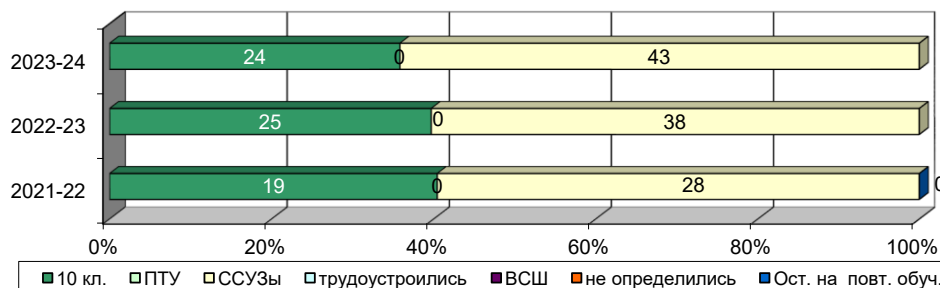

Продолжение образования и трудоустройство выпускников

Распределение выпускников 9-х классов:

Годы	Всего окончили	Продолжили обучение				Трудо- устроились	Ост. на повт. обуч.	Не опред.
		10 кл.	ВСШ	ПТУ	ССУЗы			
2021-22	47	19	0	0	28	0	0	0
2022-23	64	25	0	0	38	0	1	0
2023-24	68	24	0	0	43	0	1	0

Сравнительный анализ распределения выпускников 9-х классов

Распределение выпускников 11-х классов:

Годы	Всего окончили	Продолжили обучение			Трудо- устроились	Не опред.	Оставлены на повт.обуч.
		ВУЗ	ССУЗ	ПТУ			
2021-22	22	20	2	0	0	0	0
2022-23	20	20	0	0	0	0	0
2023-24	21	21	0	0	0	0	0