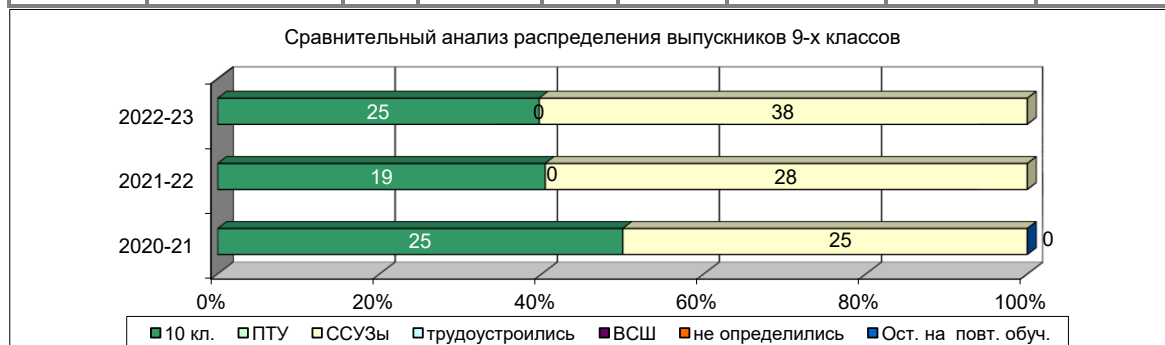

Продолжение образования и трудоустройство выпускников

Распределение выпускников 9-х классов:

Годы	Всего окончили	Продолжили обучение				Трудо- устроились	Ост. на повт. обуч.	Не опред.
		10 кл.	ВСШ	ПТУ	ССУЗы			
2020-21	50	25	0		25	0	0	0
2021-22	47	19	0	0	28	0	0	0
2022-23	64	25	0	0	38	0	1	0

Распределение выпускников 11-х классов:

Годы	Всего окончили	Продолжили обучение			Трудо- устроились	Не опред.	Оставлены на повт.обуч.
		ВУЗ	ССУЗ	ПТУ			
2020-21	22	22	0	0	0	0	0
2021-22	22	20	2	0	0	0	0
2022-23	20	20	0	0	0	0	0